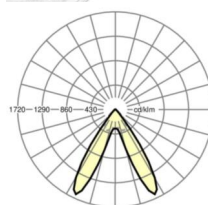

параметры

номер заказа	19460006155
код EAN	4020863403424
номер таможенного тарифа	94051190
Знак прохождения контроля	IP 20, класс защиты I, для рабочих мест за дисплеем 65° < 3000, ENEC10 VDE, F, HACCP DIN10500/Food/IFS-пригодность для применения/BRC, Indoor, CE
Степень ударопрочности IK	IK03 (-20°C bis 45°C)
Температура окружения	ta -20°C в 45°C
Особые свойства	Готовность к IoT «Ready for IoT»
Гарантийный срок	5 лет
Государственные программы поддержки	BEG - государственные субсидии для энергосберегающих зданий (действительна только для Германии)

электротехника

Балласт	Электронный драйвер DALI2 (1 штука)
Мощность системы	26W
сетевое напряжение	230V/50Hz
автоматический предохранитель (пусковой ток)	13 штук/B10, 21 штук/B16, 21 штук/C10, 35 штук/C16
класс энергосбережения/Источник света	D

DEEP-LINK

<https://www.regiolux.de/ru/article/19460006155>