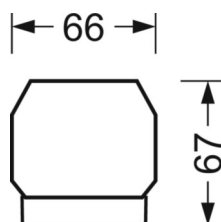

Ссылка	LED 4000lm 865
ηLB	100 %
Φ ↓/↑	99 % / 1 %
UGR поп./вдоль дисплей	18.1 / 16.8
	65° < 3000cd/m²