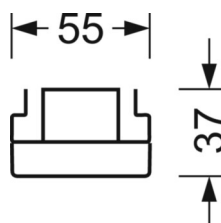

Ссылка	LED 4000lm 865
ηLB	100 %
Φ ↓/↑	99 % / 1 %
UGR поп./вдоль дисплей	18.1 / 16.8
	65° < 3000cd/m²